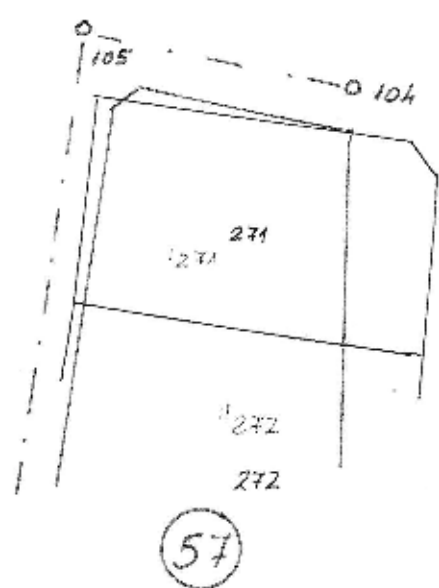

ОБЩИНА ЕЛХОВО  
Изх. № 8-570  
Дата 25.11. 2021 г.

СКИЦА  
МАЩАБ 1:1000  
На поземлен имот 1-271 кв. 57  
по плана на гр./с/ РАЗДЕЛ  
Имотът е записан на ОБЩ. СОБСТВЕНОСТ  
Съгласно ~~нет~~ акт № 127 /2021 г.

СКИЦАТА Е ВАЛИДНА,  
КЪМ 26.05.2022 г.

Г. СПЕЦ.

УПИ 1-271 кв. 57  
= 890 м<sup>2</sup>  
Граници: улици МЕРА; ПИ 11/272

УКАЗ

Ул. рег. утв. със заповед № ЛС/Р-225 от 1988 г.  
Дв. рег. утв. със заповед № ..... от ..... г.  
Застр. план утв. със заповед № ..... от ..... г.  
Копирал .....  
Изчислил .....  
Гр. Елхово 24.11. 2021 год