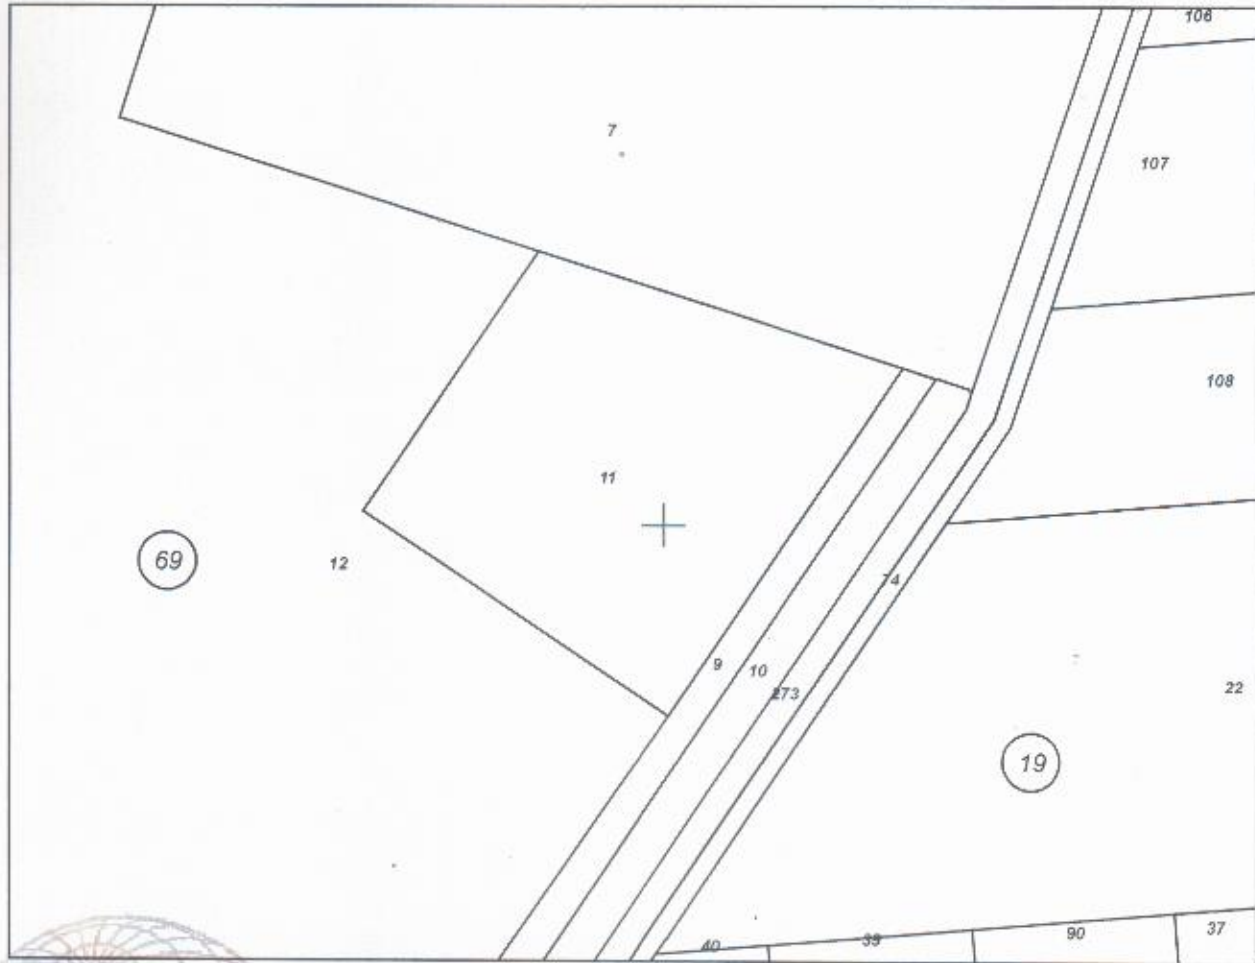

СЛУЖБА ПО ГЕОДЕЗИЯ, КАРТОГРАФИЯ И КАДАСТЪР - ГР. ЯМБОЛ

8600, ПОЩЕНСКА КУТИЯ 386, Пл. "ОСВОБОЖДЕНИЕ" №7, ет.4, 046/663217; 661879,
jambol@cadastre.bg, БУЛСТАТ:130362903

СКИЦА НА ПОЗЕМЛЕН ИМОТ № 15-899105-03.09.2024 г.

Поземлен имот с идентификатор 21542.69.11

С. Добрич, общ. Елхово, обл. Ямбол

По кадастралната карта и кадастралните регистри, одобрени със Заповед РД-18-1657/27.09.2018 г.
на ИЗПЪЛНИТЕЛЕН ДИРЕКТОР НА АГКК

Последно изменение на кадастралната карта и кадастралните регистри, засягащо поземления имот е от
03.09.2024 г.

Адрес на поземления имот: с. Добрич, местност ХУМАТА

Площ: 10000 кв. м

Трайно предназначение на територията: Урбанизирана

Начин на трайно ползване: За друг вид отпадъци

Координатна система ККС2005

М 1:2000

Прекишен идентификатор: няма

Номер по предходен план: 069011, парцел: II

Скица № 15-899105-03.09.2024 г. издадена въз основа на
заявление с входящ № 01-474226-29.08.2024 г.

ЖУЛИЕТА ИВАНОВА КАМБУРОВА ОБА Елхово